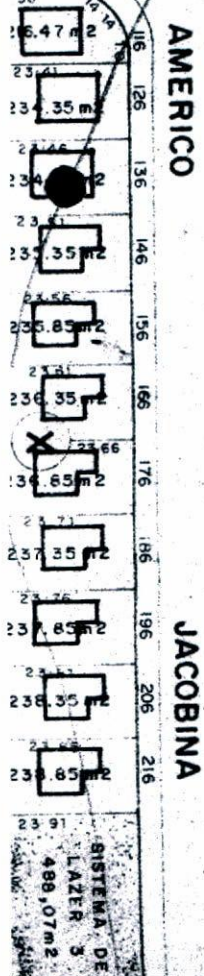

RUA MAMEDE

RUA MAURO

ANTÔNIO

AVENIDA ZONA DE LENÇÓIS PAULISTA

3,00

14,00

334,50m

3° 40' SE

32° 50'

434,00 m²

G2

2.500,45 m²

555
560
565
570

2ª ETAPA