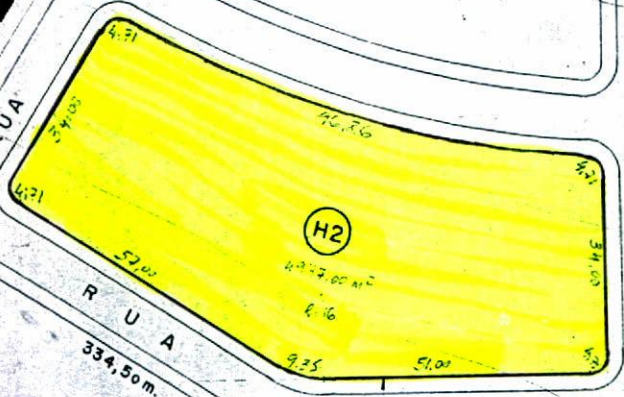

RUA MAMEDE

RUA MAURO

ANTÔNIO

AVENIDA ZONA DE LENÇÓIS PAULISTA

3,00

14,00

334,50m

3° 40' SE

32° 50'

434,00 m²

G2

2.500,45 m²

555
560
565
570

2ª ETAPA