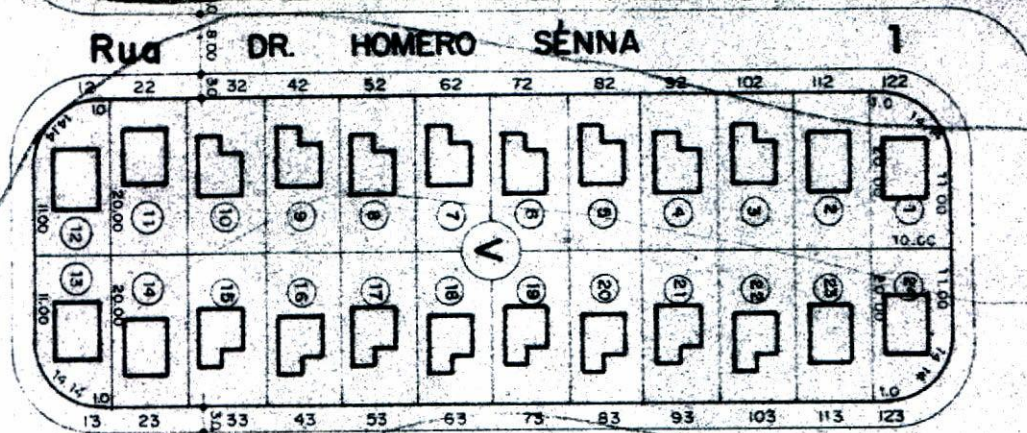

RUA MAMEDE

RUA MAURO

ANTÔNIO

AVENIDA ZONA DE LENÇÓIS PAULISTA

3,00

14,00

334,50m

3° 40' SE

32° 50'

434,00 m²

G2

2.500,45 m²

555
560
565
570

2ª ETAPA