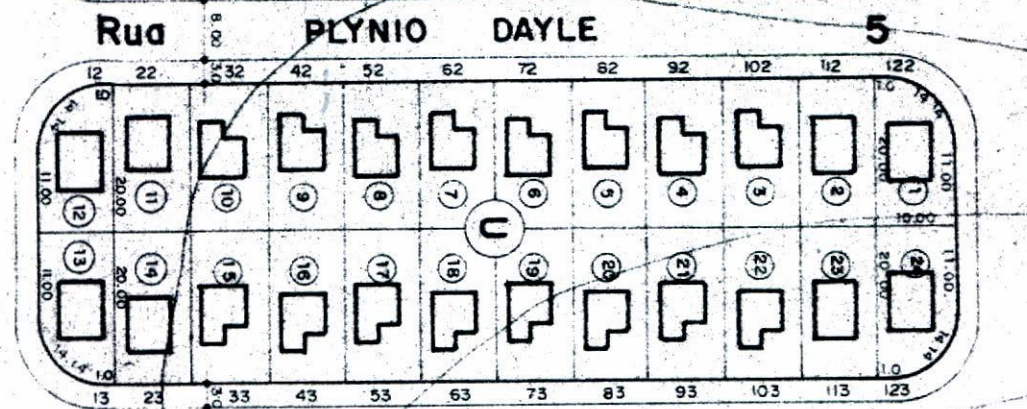

RUA MAMEDE

RUA MAURO

ANTÔNIO

AVENIDA ZONA DE LENÇÓIS PAULISTA

3,00

14,00

334,50m

3° 40' SE

32° 50'

434,00 m²

G2

2.500,45 m²

555
560
565
570

2ª ETAPA