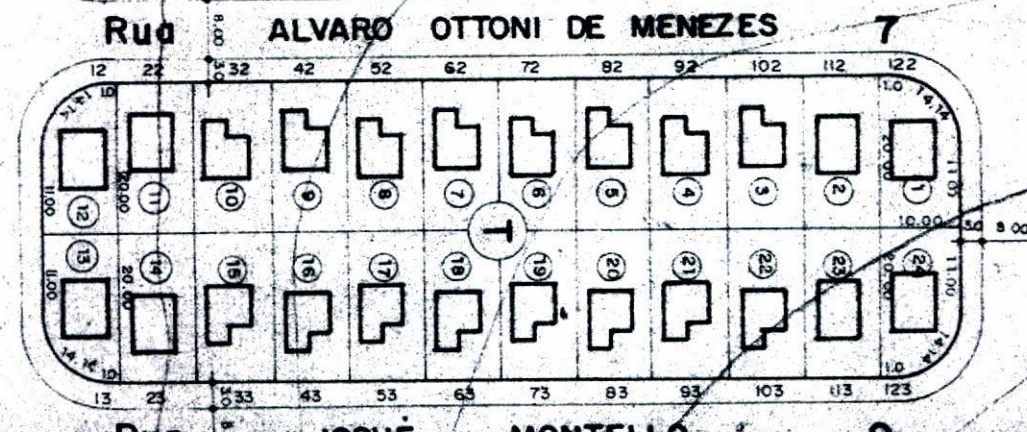

RUA MAMEDE

RUA MAURO

ANTÔNIO

AVENIDA ZONA DE LENÇÓIS PAULISTA

3,00

14,00

334,50m

3° 40' SE

32° 50'

434,00 m²

G2

2.500,45 m²

555
560
565
570

2ª ETAPA