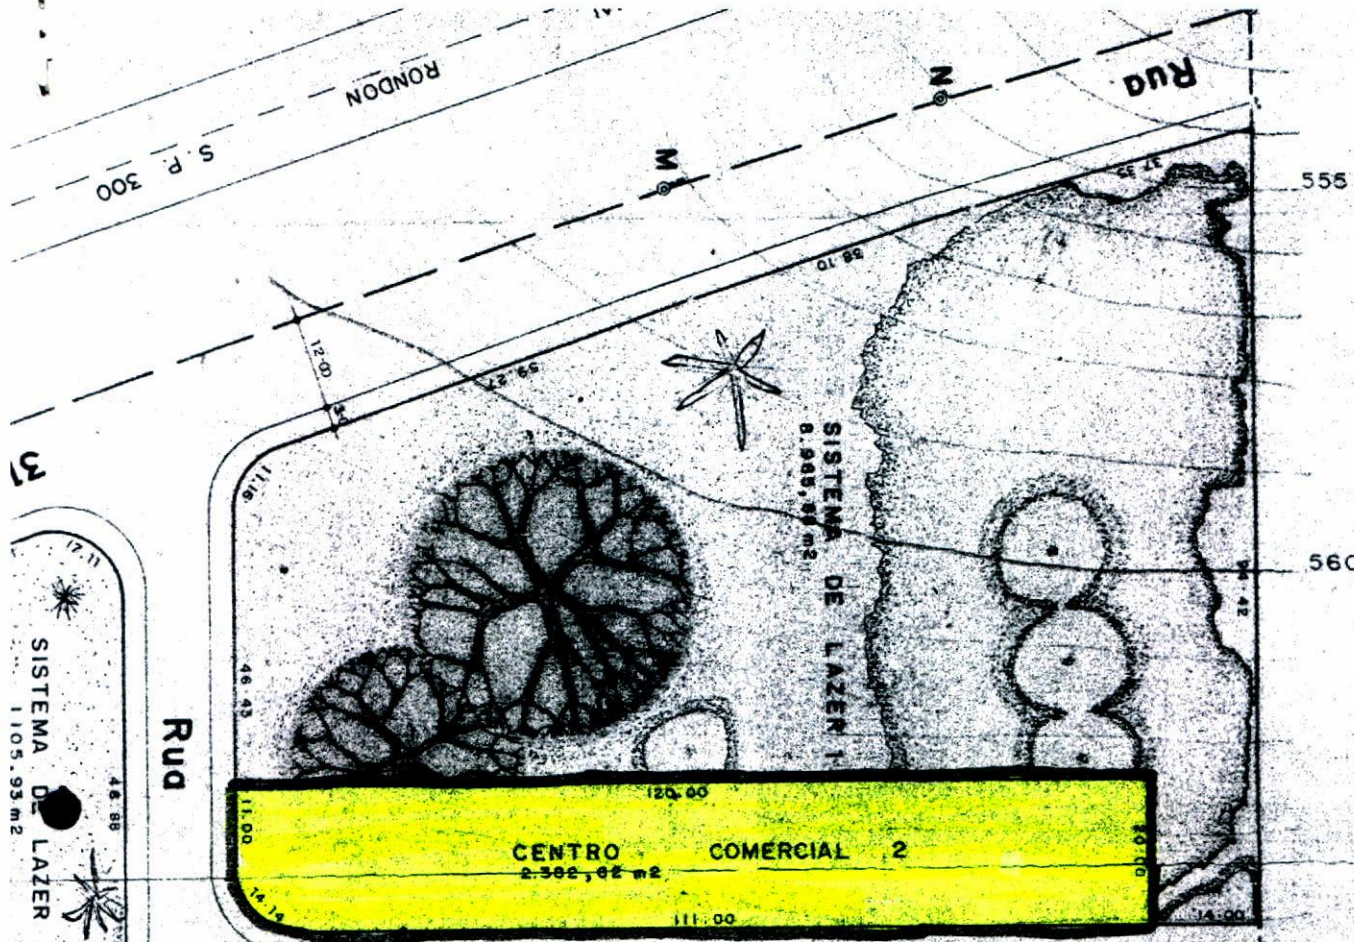

RUA MAMEDE

RUA MAURO

ANTÔNIO

AVENIDA ZONA DE LENÇÓIS PAULISTA

3,00

14,00

334,50m

3° 40' SE

32° 50'

434,00 m²

G2

2.500,45 m²

555
560
565
570

2ª ETAPA